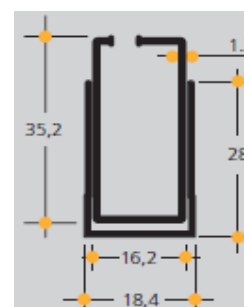

Modello a molla frizionata con cassonetto 40x40 o 50x50 o 60x60mm

50,1		Larghezza cm. (fino a)																		
		80	90	100	110	120	130	140	150	160	170	180	190	200	210	220	230	240	250	260
Altezza cm. (fino a)	80	214	214	214	214	214	214	214	214	214	214	214	216	226						
	90	214	214	214	214	214	214	214	214	214	217	228	239	250						
	100	214	214	214	214	214	214	214	214	226	238	250	263	275						
	110	214	214	214	214	214	214	218	232	245	259	273	286	300						
	120	214	214	214	214	214	221	236	250	265	280	295	309	324						
	130	214	214	214	214	221	237	253	269	285	301	317	333	349						
	140	214	214	214	218	236	253	270	287	305	322	339	356	373						
	150	214	214	214	232	250	269	287	306	324	343	361	380	398						
	160	214	214	226	245	265	285	305	324	344	364	383	403	423						
	170	214	217	238	259	280	301	322	343	364	384	405	426	447						
	180	214	228	250	273	295	317	339	361	383	405	428	450	472						
	190	216	239	263	286	309	333	356	380	403	426	450	473	496						
	200	226	250	275	300	324	349	373	398	423	447	472	496	521						
	210	236	261	287	313	339	365	391	416	442	468	494	520	546						
	220	245	273	300	327	354	381	408	435	462	489	516	543	570						
	230	255	284	312	340	368	397	425	453	482	510	538	567	595						
240	265	295	324	354	383	413	442	472	501	531	560	590	619							
250	275	306	337	367	398	429	460	490	521	552	583	613	644							
260	285	317	349	381	413	445	477	509	541	573	605	637	669							
270	295	328	361	394	428	461	494	527	560	594	627	660	693							
280	305	339	373	408	442	477	511	546	580	614	649	683	718							

Accessori

Profilo rettangolare 40x20mm (per costruzione spallette e/o battuta nel caso di montaggio in facciata)	Fr. 44.- al ml.
Profilo rettangolare 50x20mm (per costruzione spallette e/o battuta nel caso di montaggio in facciata)	Fr. 46.- al ml.
Profilo rettangolare 60x20mm (per costruzione spallette e/o battuta nel caso di montaggio in facciata)	Fr. 48.- al ml.