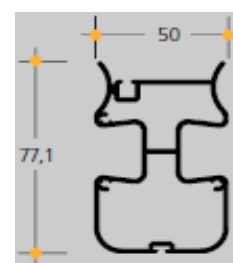

Sistema di fissaggio a pavimento e soffitto

ATTENZIONE:

La zanzariera è realizzabile solo se l'altezza è 10cm in più della larghezza

Modello 1 anta a frizione a scorrimento orizzontale cassonetto 50x59mm

50,1		Larghezza cm. (fino a)																		
		80	90	100	110	120	130	140	150	160	170	180	190	200	210	220	230	240	250	260
Altezza cm. (fino a)	80																			
	90	460																		
	100	460	461																	
	110	460	461	463																
	120	460	461	463	465															
	130	460	461	463	465	466														
	140	460	461	463	465	466	468													
	150	460	461	463	465	466	468	492												
	160	460	461	463	465	466	486	523	561											
	170	460	461	463	465	475	515	555	594	634										
	180	460	461	463	465	502	544	586	628	669	711									
	190	460	461	463	485	529	573	617	661	705	749	793								
	200	460	461	463	509	556	602	648	695	741	787	833	880							
	210	460	461	485	534	582	631	679	728	776	825	874	922	971						
	220	460	461	508	558	609	660	711	761	812	863	914	964	1015						
	230	460	477	530	583	636	689	742	795	848	901	954	1007	1060						
	240	460	497	552	607	663	718	773	828	884	939	994	1049	1104						
250	460	517	575	632	689	747	804	862	919	977	1034	1092	1149							
260	477	537	597	656	716	776	836	895	955	1015	1074	1134	1194							
270	495	557	619	681	743	805	867	929	991	1052	1114	1176	1238							
280	513	577	641	706	770	834	898	962	1026	1090	1155	1219	1283							

Accessori

Profilo di riscontro con spazzolino	Fr. 20.- al ml.
Profilo rettangolare 40x20mm (per costruzione spallette e/o battuta nel caso di montaggio in facciata)	Fr. 44.- al ml.
Profilo rettangolare 50x20mm (per costruzione spallette e/o battuta nel caso di montaggio in facciata)	Fr. 46.- al ml.
Profilo rettangolare 60x20mm (per costruzione spallette e/o battuta nel caso di montaggio in facciata)	Fr. 48.- al ml.