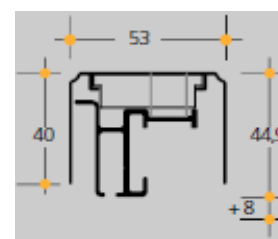

Sistema di fissaggio a pavimento e soffitto

ATTENZIONE:

La zanzariera è realizzabile solo se l'altezza è 10cm in più della larghezza

Modello 1 anta a frizione a scorrimento orizzontale cassonetto 50x59mm

50,1		Larghezza cm. (fino a)																		
		80	90	100	110	120	130	140	150	160	170	180	190	200	210	220	230	240	250	260
Altezza cm. (fino a)	80																			
	90	460																		
	100	460	461																	
	110	460	461	463																
	120	460	461	463	465															
	130	460	461	463	465	466														
	140	460	461	463	465	466	468													
	150	460	461	463	465	466	468	492												
	160	460	461	463	465	466	486	523	561											
	170	460	461	463	465	475	515	555	594	634										
	180	460	461	463	465	502	544	586	628	669	711									
	190	460	461	463	485	529	573	617	661	705	749	793								
	200	460	461	463	509	556	602	648	695	741	787	833	880							
	210	460	461	485	534	582	631	679	728	776	825	874	922	971						
	220	460	461	508	558	609	660	711	761	812	863	914	964	1015						
	230	460	477	530	583	636	689	742	795	848	901	954	1007	1060						
	240	460	497	552	607	663	718	773	828	884	939	994	1049	1104						
250	460	517	575	632	689	747	804	862	919	977	1034	1092	1149							
260	477	537	597	656	716	776	836	895	955	1015	1074	1134	1194							
270	495	557	619	681	743	805	867	929	991	1052	1114	1176	1238							
280	513	577	641	706	770	834	898	962	1026	1090	1155	1219	1283							

Accessori

Profilo di riscontro con spazzolino	Fr. 20.- al ml.
Profilo rettangolare 40x20mm (per costruzione spallette e/o battuta nel caso di montaggio in facciata)	Fr. 44.- al ml.
Profilo rettangolare 50x20mm (per costruzione spallette e/o battuta nel caso di montaggio in facciata)	Fr. 46.- al ml.
Profilo rettangolare 60x20mm (per costruzione spallette e/o battuta nel caso di montaggio in facciata)	Fr. 48.- al ml.