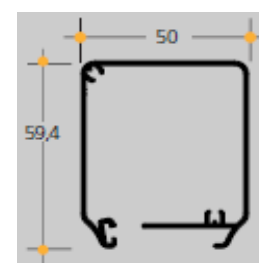

Sistema di fissaggio a pavimento e soffitto

ATTENZIONE:

La zanzariera è realizzabile solo se l'altezza è 10cm in più della larghezza

Modello 1 anta a frizione a scorrimento orizzontale cassonetto 50x59mm

50,1		Larghezza cm. (fino a)																		
		80	90	100	110	120	130	140	150	160	170	180	190	200	210	220	230	240	250	260
Altezza cm. (fino a)	80																			
	90	460																		
	100	460	461																	
	110	460	461	463																
	120	460	461	463	465															
	130	460	461	463	465	466														
	140	460	461	463	465	466	468													
	150	460	461	463	465	466	468	492												
	160	460	461	463	465	466	486	523	561											
	170	460	461	463	465	475	515	555	594	634										
	180	460	461	463	465	502	544	586	628	669	711									
	190	460	461	463	485	529	573	617	661	705	749	793								
	200	460	461	463	509	556	602	648	695	741	787	833	880							
	210	460	461	485	534	582	631	679	728	776	825	874	922	971						
	220	460	461	508	558	609	660	711	761	812	863	914	964	1015						
	230	460	477	530	583	636	689	742	795	848	901	954	1007	1060						
	240	460	497	552	607	663	718	773	828	884	939	994	1049	1104						
250	460	517	575	632	689	747	804	862	919	977	1034	1092	1149							
260	477	537	597	656	716	776	836	895	955	1015	1074	1134	1194							
270	495	557	619	681	743	805	867	929	991	1052	1114	1176	1238							
280	513	577	641	706	770	834	898	962	1026	1090	1155	1219	1283							

Accessori

Profilo di riscontro con spazzolino	Fr. 20.- al ml.
Profilo rettangolare 40x20mm (per costruzione spallette e/o battuta nel caso di montaggio in facciata)	Fr. 44.- al ml.
Profilo rettangolare 50x20mm (per costruzione spallette e/o battuta nel caso di montaggio in facciata)	Fr. 46.- al ml.
Profilo rettangolare 60x20mm (per costruzione spallette e/o battuta nel caso di montaggio in facciata)	Fr. 48.- al ml.