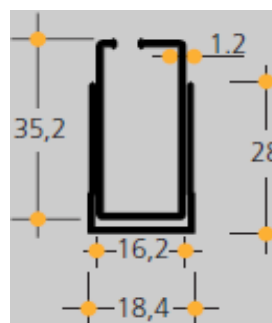

## Modello a catenella con cassonetto 50x50mm e molla frizionata

50,1		Larghezza cm. ( fino a )																		
		80	90	100	110	120	130	140	150	160	170	180	190	200	210	220	230	240	250	260
Altezza cm. ( fino a )	80	242	242	242	242	242	242	242	242	242	242	242	245	258	270	283	296	309	322	
	90	242	242	242	242	242	242	242	242	242	246	261	275	290	304	319	333	348	362	
	100	242	242	242	242	242	242	242	242	258	274	290	306	322	338	354	370	386	403	
	110	242	242	242	242	242	242	248	266	283	301	319	336	354	372	390	407	425	443	
	120	242	242	242	242	242	251	270	290	309	328	348	367	386	406	425	444	464	483	
	130	242	242	242	242	251	272	293	314	335	356	377	398	419	440	460	481	502	523	
	140	242	242	242	248	270	293	316	338	361	383	406	428	451	473	496	518	541	564	
	150	242	242	242	266	290	314	338	362	386	411	435	459	483	507	531	555	580	604	
	160	242	242	258	283	309	335	361	386	412	438	464	489	515	541	567	592	618	644	
	170	242	246	274	301	328	356	383	411	438	465	493	520	547	575	602	630	657	684	
	180	242	261	290	319	348	377	406	435	464	493	522	551	580	609	638	667	696	725	
	190	245	275	306	336	367	398	428	459	489	520	551	581	612						
	200	258	290	322	354	386	419	451	483	515	547	580	612	644						
	210	270	304	338	372	406	440	473	507	541	575	609	642	676						
	220	283	319	354	390	425	460	496	531	567	602	638	673	708						
	230	296	333	370	407	444	481	518	555	592	630	667	704	741						
240	309	348	386	425	464	502	541	580	618	657	696	734	773							
250	322	362	403	443	483	523	564	604	644	684	725	765	805							
260																				
270																				
280																				