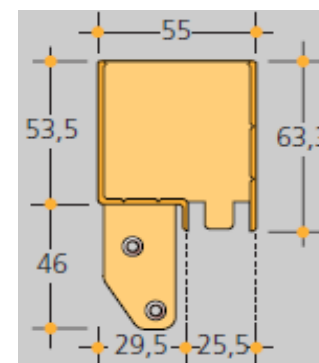

## Modello a catenella con cassonetto 50x50mm e molla frizionata

50,1		Larghezza cm. ( fino a )																		
		80	90	100	110	120	130	140	150	160	170	180	190	200	210	220	230	240	250	260
Altezza cm. ( fino a )	80	242	242	242	242	242	242	242	242	242	242	242	245	258	270	283	296	309	322	
	90	242	242	242	242	242	242	242	242	242	246	261	275	290	304	319	333	348	362	
	100	242	242	242	242	242	242	242	242	258	274	290	306	322	338	354	370	386	403	
	110	242	242	242	242	242	242	248	266	283	301	319	336	354	372	390	407	425	443	
	120	242	242	242	242	242	251	270	290	309	328	348	367	386	406	425	444	464	483	
	130	242	242	242	242	251	272	293	314	335	356	377	398	419	440	460	481	502	523	
	140	242	242	242	248	270	293	316	338	361	383	406	428	451	473	496	518	541	564	
	150	242	242	242	266	290	314	338	362	386	411	435	459	483	507	531	555	580	604	
	160	242	242	258	283	309	335	361	386	412	438	464	489	515	541	567	592	618	644	
	170	242	246	274	301	328	356	383	411	438	465	493	520	547	575	602	630	657	684	
	180	242	261	290	319	348	377	406	435	464	493	522	551	580	609	638	667	696	725	
	190	245	275	306	336	367	398	428	459	489	520	551	581	612						
	200	258	290	322	354	386	419	451	483	515	547	580	612	644						
	210	270	304	338	372	406	440	473	507	541	575	609	642	676						
	220	283	319	354	390	425	460	496	531	567	602	638	673	708						
	230	296	333	370	407	444	481	518	555	592	630	667	704	741						
240	309	348	386	425	464	502	541	580	618	657	696	734	773							
250	322	362	403	443	483	523	564	604	644	684	725	765	805							
260																				
270																				
280																				

## Accessori

Profilo rettangolare 40x20mm (per costruzione spallette e/o battuta nel caso di montaggio in facciata)	Fr. 44.- al ml.
Profilo rettangolare 50x20mm (per costruzione spallette e/o battuta nel caso di montaggio in facciata)	Fr. 46.- al ml.
Profilo rettangolare 60x20mm (per costruzione spallette e/o battuta nel caso di montaggio in facciata)	Fr. 48.- al ml.