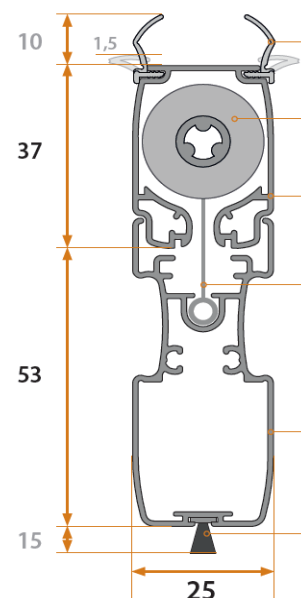

Zanzariera PICOSCENICA Bettio - Listino prezzi al PUBBLICO - 2017

Valido dal 1-gennaio-2017 (Montaggio escluso)

Caratteristiche standard

Meccanica colore bianco Ral 9010 o argento ossidato o verniciato, o bronzo verniciato (altri colori con supplemento di prezzo)

Piattina di scorrimento a pavimento spessore 3mm **(fornita di serie)**

Rete in fibra colore grigio con bottoni antivento

Accessori in plastica bianchi o grigi o bronzo o antracite (a discrezione del fabbricante)

Sistema di fissaggio a pavimento e soffitto

ATTENZIONE:

La zanzariera è realizzabile solo se l'altezza dell'anta è 10cm in più della larghezza dell'anta stessa

Modello 2 ante a frizione a scorrimento orizzontale cassonetto 25x37 mm

50-1		Larghezza cm. (fino a)																		
		100	110	120	130	140	150	160	170	180	190	200	210	220	230	240	250	260	270	280
Alteza cm. (fino a)	50																			
	60	868																		
	70	868	868	868																
	80	868	868	868	868	868														
	90	868	868	868	868	868	868	868												
	100	868	868	868	868	868	868	868	868	868										
	110	868	868	868	868	868	868	868	868	868	868	868								
	120	868	868	868	868	868	868	868	868	868	868	868	868	868						
	130	868	868	868	868	868	868	868	868	868	868	868	868	868	868	868				
	140	868	868	868	868	868	868	868	868	868	868	868	868	868	868	868	868	868		
	150	868	868	868	868	868	868	868	868	868	868	868	868	868	868	868	868	868	868	
	160	868	868	868	868	868	868	868	868	868	868	868	868	868	868	868	868	868	868	
	170	868	868	868	868	868	868	868	868	868	868	868	868	868	868	868	868	868	868	
	180	868	868	868	868	868	868	868	868	868	868	868	868	868	868	868	868	868	868	
	190	868	868	868	868	868	868	868	868	868	868	868	868	868	868	868	868	868	903	
	200	868	868	868	868	868	868	868	868	868	868	868	868	868	868	885	922	959		
210	868	868	868	868	868	868	868	868	868	868	868	868	868	898	937	977	1016			
220	868	868	868	868	868	868	868	868	868	868	868	868	907	948	990	1031	1072			
230	868	868	868	868	868	868	868	868	868	868	868	911	955	998	1042	1085	1128			
240	868	868	868	868	868	868	868	868	868	868	911	957	1003	1048	1094	1139	1185			
250	868	868	868	868	868	868	868	868	868	907	955	1003	1050	1098	1146	1194	1241			

Accessori

Profilo di riscontro con spazzolino	Fr. 20.- al ml.
Profilo rettangolare 40x20mm (per costruzione spallette e/o battuta nel caso di montaggio in facciata)	Fr. 44.- al ml.
Profilo rettangolare 50x20mm (per costruzione spallette e/o battuta nel caso di montaggio in facciata)	Fr. 46.- al ml.
Profilo rettangolare 60x20mm (per costruzione spallette e/o battuta nel caso di montaggio in facciata)	Fr. 48.- al ml.

Supplementi di prezzo

Altri colori di serie (colori michelangelo, Ral 9001, 1013, 8017, 6005, Elox 2000, Testa di moro 2001)	3%
Colori simil-legno (tutti i colori simil-legno, vedi scheda colori)	15%
Colorazione Ral su richiesta eseguita da Bettio	10% (minimo Fr. 500.-)

Riparazioni

Rete in fibra confezionata	Fr. 50.- mq. (minimo 2 mq)
Manodopera sostituzione rete	Fr. 150.- ad anta (netto)