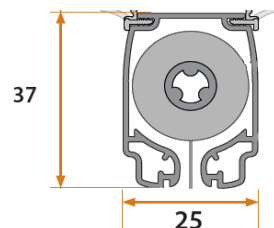

Piattina di scorrimento a pavimento spessore 3mm **(fornita di serie)**

Rete in fibra colore grigio con bottoni antivento

Accessori in plastica bianchi o grigi o bronzo o antracite (a discrezione del fabbricante)

Sistema di fissaggio a pavimento e soffitto

ATTENZIONE:

La zanzariera è realizzabile solo se l'altezza dell'anta è 10cm in più della larghezza dell'anta stessa

Modello 2 ante a frizione a scorrimento orizzontale cassonetto 25x37 mm

50-1		Larghezza cm. (fino a)																		
		100	110	120	130	140	150	160	170	180	190	200	210	220	230	240	250	260	270	280
Alteza cm. (fino a)	50																			
	60	868																		
	70	868	868	868																
	80	868	868	868	868	868														
	90	868	868	868	868	868	868	868												
	100	868	868	868	868	868	868	868	868	868										
	110	868	868	868	868	868	868	868	868	868	868	868								
	120	868	868	868	868	868	868	868	868	868	868	868	868	868						
	130	868	868	868	868	868	868	868	868	868	868	868	868	868	868	868				
	140	868	868	868	868	868	868	868	868	868	868	868	868	868	868	868	868	868		
	150	868	868	868	868	868	868	868	868	868	868	868	868	868	868	868	868	868	868	
	160	868	868	868	868	868	868	868	868	868	868	868	868	868	868	868	868	868	868	
	170	868	868	868	868	868	868	868	868	868	868	868	868	868	868	868	868	868	868	
	180	868	868	868	868	868	868	868	868	868	868	868	868	868	868	868	868	868	868	
	190	868	868	868	868	868	868	868	868	868	868	868	868	868	868	868	868	868	903	
	200	868	868	868	868	868	868	868	868	868	868	868	868	868	868	885	922	959		
210	868	868	868	868	868	868	868	868	868	868	868	868	868	898	937	977	1016			
220	868	868	868	868	868	868	868	868	868	868	868	868	907	948	990	1031	1072			
230	868	868	868	868	868	868	868	868	868	868	868	911	955	998	1042	1085	1128			
240	868	868	868	868	868	868	868	868	868	868	911	957	1003	1048	1094	1139	1185			
250	868	868	868	868	868	868	868	868	868	907	955	1003	1050	1098	1146	1194	1241			