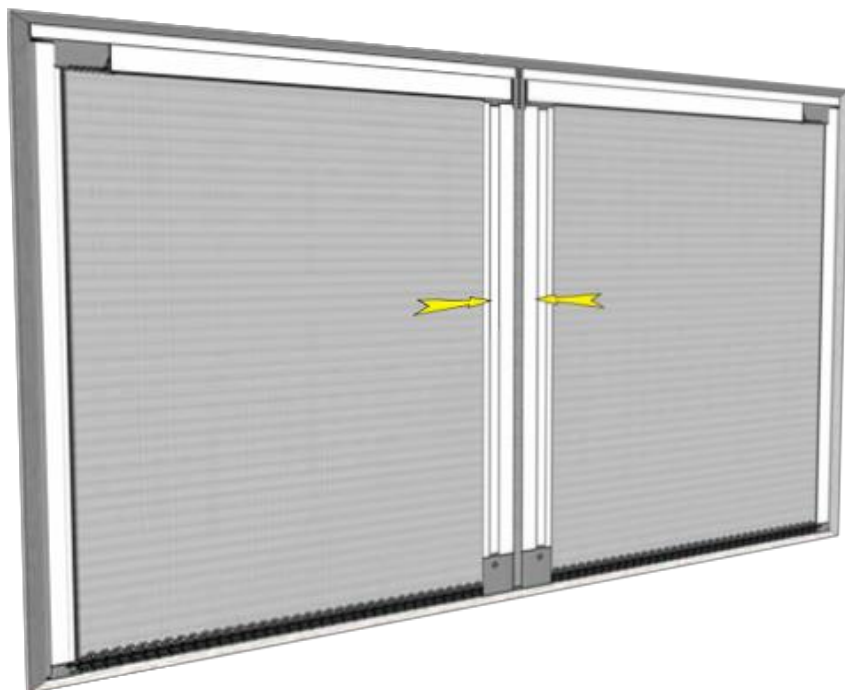

Zanzariera PICOSCENICA Bettio - Listino prezzi al PUBBLICO - 2017

Valido dal 1-gennaio-2017 (Montaggio escluso)

Caratteristiche standard

Meccanica colore bianco Ral 9010 o argento ossidato o verniciato, o bronzo verniciato (altri colori con supplemento di prezzo)

Piattina di scorrimento a pavimento spessore 3mm **(fornita di serie)**

Rete in fibra colore grigio con bottoni antivento

Accessori in plastica bianchi o grigi o bronzo o antracite (a discrezione del fabbricante)

Sistema di fissaggio a pavimento e soffitto

ATTENZIONE:

La zanzariera è realizzabile solo se l'altezza dell'anta è 10cm in più della larghezza dell'anta stessa

Modello 2 ante a frizione a scorrimento orizzontale cassonetto 25x37 mm

Accessori

Profilo di riscontro con spazzolino	Fr. 20.- al ml.
Profilo rettangolare 40x20mm (per costruzione spallette e/o battuta nel caso di montaggio in facciata)	Fr. 44.- al ml.
Profilo rettangolare 50x20mm (per costruzione spallette e/o battuta nel caso di montaggio in facciata)	Fr. 46.- al ml.
Profilo rettangolare 60x20mm (per costruzione spallette e/o battuta nel caso di montaggio in facciata)	Fr. 48.- al ml.