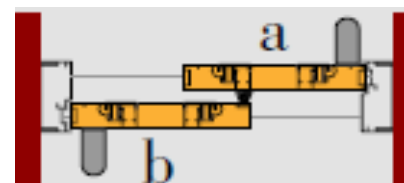

Zanzariera **MAYA** Bettio - Listino prezzi al PUBBLICO - 2017

Valido dal 1-gennaio-2017 (Montaggio escluso)

Caratteristiche standard

Meccanica colore bianco Ral 9010 o argento verniciato, o bronzo verniciato (altri colori con supplemento di prezzo)

Sistema di fissaggio laterale + soffitto (**nessun profilo a pavimento**)

Questo modello si può realizzare fino ad un massimo di 6 ante scorrevoli, con larghezza massima totale di 480 cm, si consiglia di vedere la scheda tecnica e contattare il rivenditore per prezzo e fattibilità

Modello a 1 anta o 2 ante sezione e ingombri vedi scheda tecnica

50,1	Larghezza cm. (fino a)																		
	60	70	80	90	100	110	120	130	140	150	160	170	180	190	200	210	220	230	240
80																			
90																			
100																			
110																			
120																			
130																			
140																			
150	672	672	672	672	672	672	672	924	924	924	924	924	924	958	1008	1058	1109	1159	1210
160	672	672	672	672	672	672	672	924	924	924	924	924	968	1021	1075	1129	1183	1236	1290
170	672	672	672	672	672	672	685	924	924	924	924	971	1028	1085	1142	1200	1257	1314	1371
180	672	672	672	672	672	672	726	924	924	924	968	1028	1089	1149	1210	1270	1331	1391	1452
190	672	672	672	672	672	702	766	924	924	958	1021	1085	1149	1213	1277	1341	1404	1468	1532
200	672	672	672	672	672	739	806	924	941	1008	1075	1142	1210	1277	1344	1411	1478	1546	1613
210	672	672	672	672	706	776	847	924	988	1058	1129	1200	1270	1341	1411	1482	1552	1623	1693
220	672	672	672	672	739	813	887	961	1035	1109	1183	1257	1331	1404	1478	1552	1626	1700	1774
230	672	672	672	696	773	850	927	1005	1082	1159	1236	1314	1391	1468	1546	1623	1700	1777	1855
240	672	672	672	726	806	887	968	1048	1129	1210	1290	1371	1452	1532	1613	1693	1774	1855	1935
250	672	672	672	756	840	924	1008	1092	1176	1260	1344	1428	1512	1596	1680	1764	1848	1932	2016
260																			
270																			
280																			