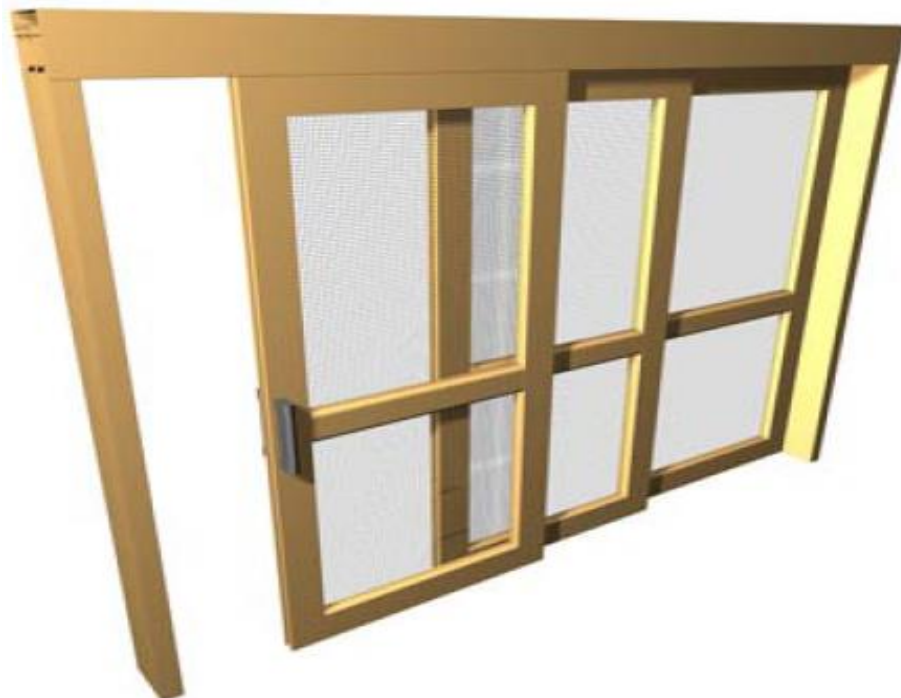

Zanzariera **MAYA** Bettio - Listino prezzi al PUBBLICO - 2017

Valido dal 1-gennaio-2017 (Montaggio escluso)

Caratteristiche standard

Meccanica colore bianco Ral 9010 o argento verniciato, o bronzo verniciato (altri colori con supplemento di prezzo)

2 Maniglie sporgenti di serie (a richiesta ad incasso con supplemento di prezzo)

Rete in fibra colore grigio di serie (su richiesta rete in acciaio inox o alluminio con supplemento di prezzo)

Accessori in nylon neri

Sistema di fissaggio laterale + soffitto (**nessun profilo a pavimento**)

Questo modello si può realizzare fino ad un massimo di 6 ante scorrevoli, con larghezza massima totale di 480 cm, si consiglia di vedere la scheda tecnica e contattare il rivenditore per prezzo e fattibilità