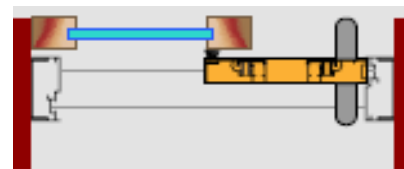

Zanzariera **MAYA** Bettio - Listino prezzi al PUBBLICO - 2017

Valido dal 1-gennaio-2017 (Montaggio escluso)

Caratteristiche standard

Meccanica colore bianco Ral 9010 o argento verniciato, o bronzo verniciato (altri colori con supplemento di prezzo)

2 Maniglie sporgenti di serie (a richiesta ad incasso con supplemento di prezzo)

Rete in fibra colore grigio di serie (su richiesta rete in acciaio inox o alluminio con supplemento di prezzo)

Accessori in nylon neri

Sistema di fissaggio laterale + soffitto (**nessun profilo a pavimento**)

Questo modello si può realizzare fino ad un massimo di 6 ante scorrevoli, con larghezza massima totale di 480 cm, si consiglia di vedere la scheda tecnica e contattare il rivenditore per prezzo e fattibilità