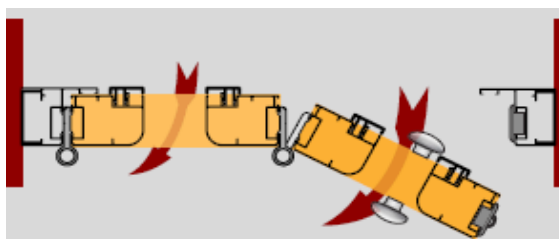

Zanzariera ALICE Bettio - Listino prezzi al PUBBLICO - 2017

Valido dal 1-gennaio-2017 (Montaggio escluso)

Caratteristiche standard

Meccanica colore bianco Ral 9010 o argento ossidato o verniciato, o bronzo verniciato (altri colori con supplemento di prezzo)

2 Maniglie sporgenti di serie

Rete in fibra colore grigio di serie (su richiesta possibile rete in acciaio inox o alluminio con supplemento di prezzo)

Accessori in nylon neri

Sistema di fissaggio laterale + soffitto (**nessun profilo a pavimento**)

Questo modello si può realizzare fino ad un massimo di 4 battenti, con larghezza massima totale di 320 cm, si consiglia di vedere la scheda tecnica e contattare il rivenditore per prezzo e fattibilità