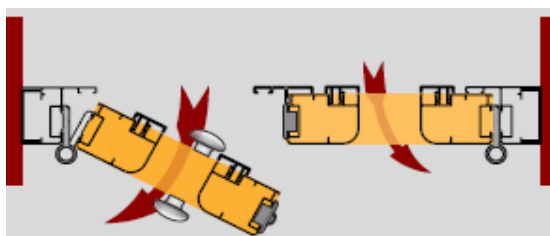

Zanzariera ALICE Bettio - Listino prezzi al PUBBLICO - 2017

Valido dal 1-gennaio-2017 (Montaggio escluso)

Caratteristiche standard

Meccanica colore bianco Ral 9010 o argento ossidato o verniciato, o bronzo verniciato (altri colori con supplemento di prezzo)

2 Maniglie sporgenti di serie

Rete in fibra colore grigio di serie (su richiesta possibile rete in acciaio inox o alluminio con supplemento di prezzo)

Accessori in nylon neri

Sistema di fissaggio laterale + soffitto (**nessun profilo a pavimento**)

Questo modello si può realizzare fino ad un massimo di 4 battenti, con larghezza massima totale di 320 cm, si consiglia di vedere la scheda tecnica e contattare il rivenditore per prezzo e fattibilità