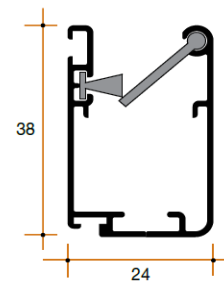

Per maggiori specifiche vedere la scheda tecnica

MISURE CONSIGLIATE (mm)		
	L	H
MINIME	630	500
MASSIME	1900	2400

Versione 1 - Standard cassonetto 40 x 55

50,1	Larghezza cm. (fino a)																		
	80	90	100	110	120	130	140	150	160	170	180	190	200	210	220	230	240	250	260
Altezza cm. (fino a)	80	206	206	206	206	206	206	206	206	206	206	208							
	90	206	206	206	206	206	206	206	206	206	210	220	231						
	100	206	206	206	206	206	206	206	206	218	230	241	253						
	110	206	206	206	206	206	206	211	224	237	250	263	276						
	120	206	206	206	206	206	213	227	241	256	270	284	298						
	130	206	206	206	206	213	228	244	259	274	290	305	320						
	140	206	206	206	211	227	244	260	277	293	310	326	343						
	150	206	206	206	224	241	259	277	295	312	330	348	365						
	160	206	206	218	237	256	274	293	312	331	350	369	388						
	170	206	210	230	250	270	290	310	330	350	370	390	410						
	180	206	220	241	263	284	305	326	348	369	390	411	433						
	190	208	231	253	276	298	320	343	365	388	410	433	455						
	200	218	241	265	289	312	336	359	383	407	430	454	477						
	210	227	252	277	302	326	351	376	401	425	450	475	500						
	220	237	263	289	315	341	366	392	418	444	470	496	522						
	230	246	273	300	328	355	382	409	436	463	490	518	545						
240	256	284	312	341	369	397	425	454	482	510	539	567							
250																			
260																			
270																			
280																			