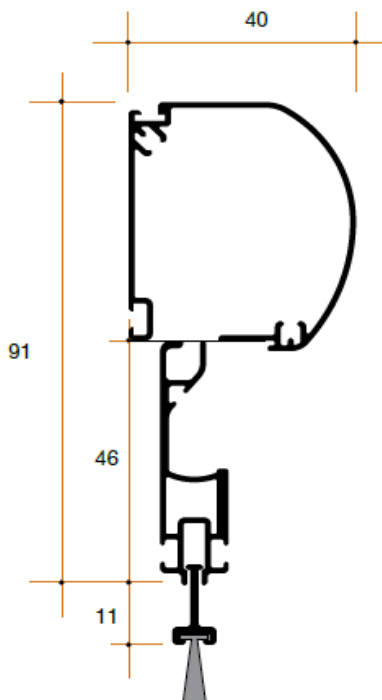

Per maggiori specifiche vedere la scheda tecnica

MISURE CONSIGLIATE (mm)		
	L	H
MINIME	630	500
MASSIME	1900	2400

Versione 1 - Standard cassonetto 40 x 55

50,1	Larghezza cm. (fino a)																		
	80	90	100	110	120	130	140	150	160	170	180	190	200	210	220	230	240	250	260
Altezza cm. (fino a)	80	206	206	206	206	206	206	206	206	206	206	208							
	90	206	206	206	206	206	206	206	206	206	210	220	231						
	100	206	206	206	206	206	206	206	206	218	230	241	253						
	110	206	206	206	206	206	206	211	224	237	250	263	276						
	120	206	206	206	206	206	213	227	241	256	270	284	298						
	130	206	206	206	206	213	228	244	259	274	290	305	320						
	140	206	206	206	211	227	244	260	277	293	310	326	343						
	150	206	206	206	224	241	259	277	295	312	330	348	365						
	160	206	206	218	237	256	274	293	312	331	350	369	388						
	170	206	210	230	250	270	290	310	330	350	370	390	410						
	180	206	220	241	263	284	305	326	348	369	390	411	433						
	190	208	231	253	276	298	320	343	365	388	410	433	455						
	200	218	241	265	289	312	336	359	383	407	430	454	477						
	210	227	252	277	302	326	351	376	401	425	450	475	500						
	220	237	263	289	315	341	366	392	418	444	470	496	522						
	230	246	273	300	328	355	382	409	436	463	490	518	545						
240	256	284	312	341	369	397	425	454	482	510	539	567							
250																			
260																			
270																			
280																			

Accessori

Profilo rettangolare 40x20mm	Fr. 44.- al ml.
Profilo rettangolare 50x20mm	Fr. 46.- al ml.
Profilo rettangolare 60x20mm	Fr. 48.- al ml.

Supplementi di prezzo

Supplemento per versione 2-3-4-5	20%
Altri colori di serie (colori michelangelo, Ral 9001, 1013, 8017, 6005, Elox 2000, Testa di moro 2001)	5%
Colori simil-legno (tutti i colori simil-legno, vedi scheda colori)	25%
Colori Ral speciali (tutti i colori non di serie)	10% (minimo Fr. 500.-)