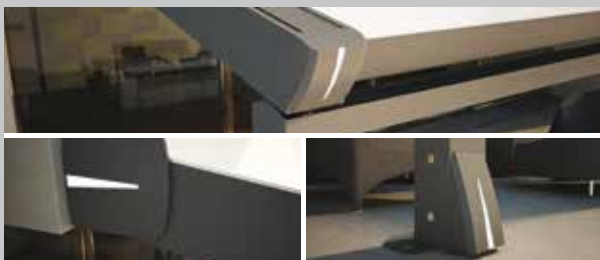

Elementi decorativi personalizzabili