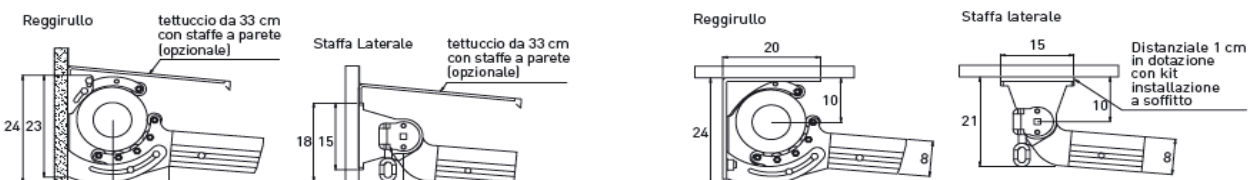

Vista laterale a soffitto

Ingombri