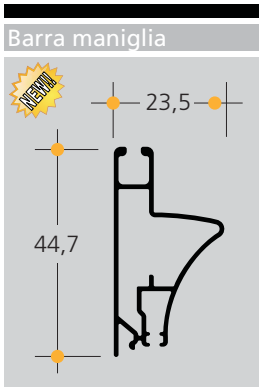

Legenda

1 Piastra	5 Astina per scivolo
2 Cuffia	6 Zoccolo clic-clak
3 Bottone antivento	7 Regolo
4 Scivolo clic-clak