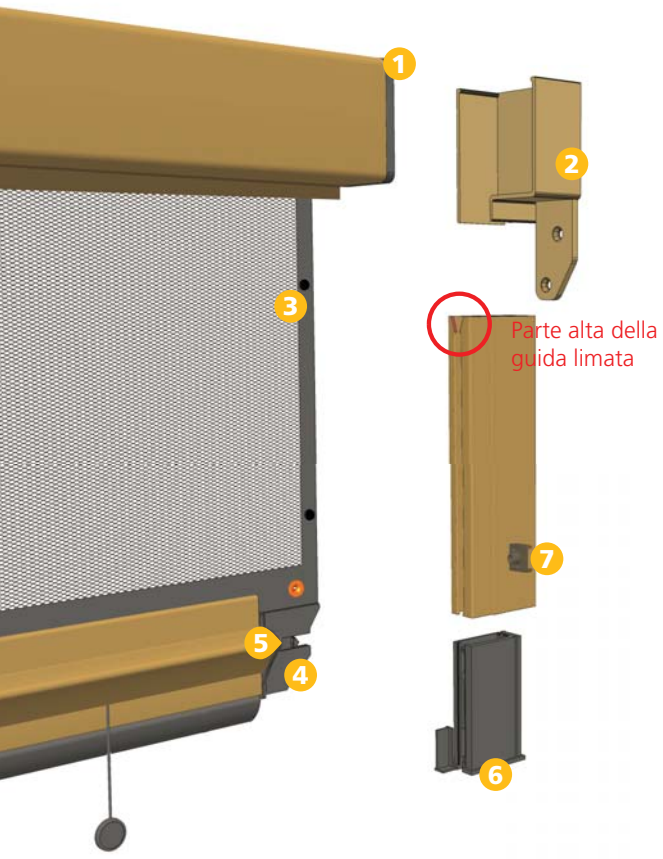

Legenda

1 Piastra	5 Astina per scivolo
2 Cuffia	6 Zoccolo clic-clak
3 Bottone antivento	7 Regolo
4 Scivolo clic-clak