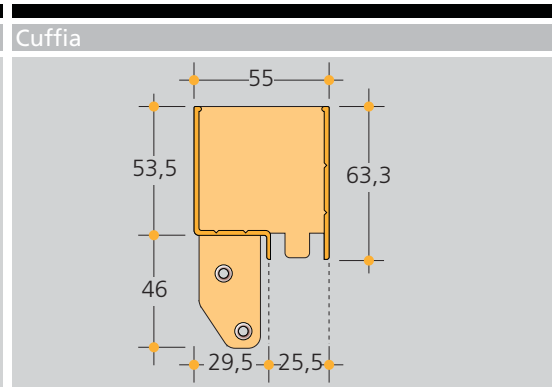

Legenda

1 Piastra	5 Astina per scivolo
2 Cuffia	6 Zoccolo clic-clak
3 Bottone antivento	7 Regolo
4 Scivolo clic-clak