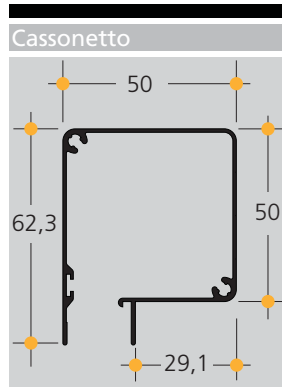

Legenda

1 Piastra	5 Astina per scivolo
2 Cuffia	6 Zoccolo clic-clak
3 Bottone antivento	7 Regolo
4 Scivolo clic-clak