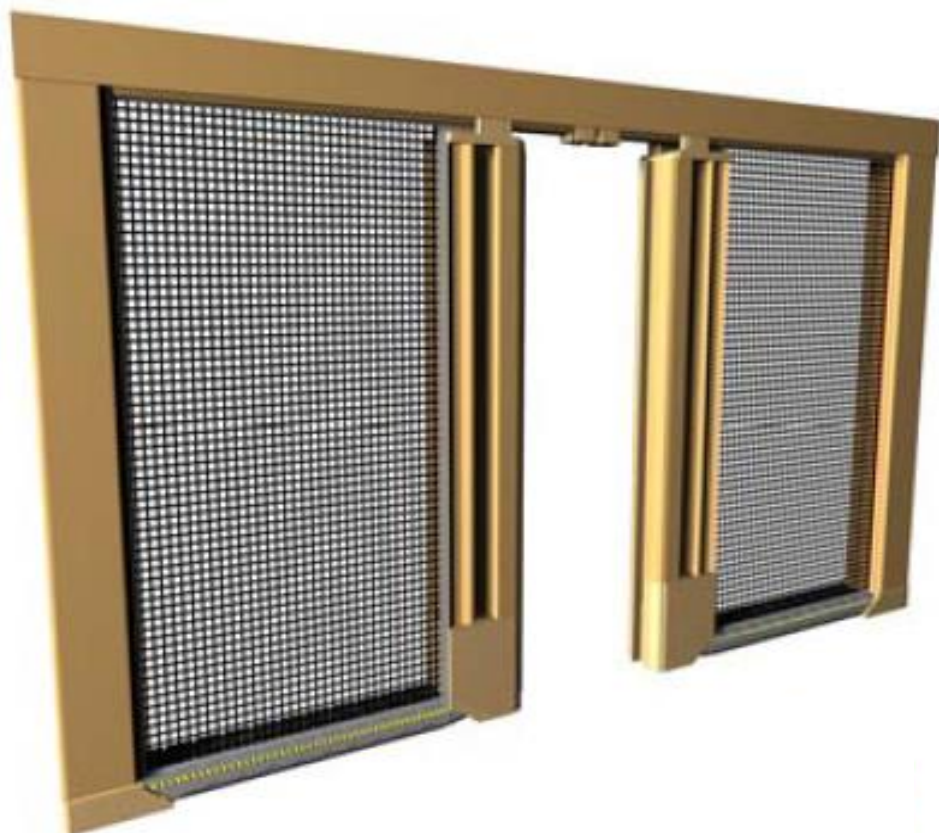

Zanzariera **SCENICA** Bettio - Listino prezzi al PUBBLICO - 2017

Valido dal 1-gennaio-2017 (Montaggio escluso)

Caratteristiche standard

Meccanica colore bianco Ral 9010 o argento ossidato o verniciato, o bronzo verniciato (altri colori con supplemento di prezzo)

Piattina di scorrimento a pavimento spessore 3mm **(fornita di serie)**

Rete in fibra colore grigio con bottoni antivento

Accessori in plastica bianchi o grigi o bronzo o antracite (a discrezione del fabbricante)

Sistema di fissaggio a pavimento e soffitto

ATTENZIONE:

La zanzariera è realizzabile solo se l'altezza dell'anta è 10cm in più della larghezza dell'anta stessa

Modello 2 ante a molla a scorrimento orizzontale cassonetto 50x59mm

Accessori

Profilo di riscontro con spazzolino	Fr. 20.- al ml.
Profilo rettangolare 40x20mm (per costruzione spallette e/o battuta nel caso di montaggio in facciata)	Fr. 44.- al ml.
Profilo rettangolare 50x20mm (per costruzione spallette e/o battuta nel caso di montaggio in facciata)	Fr. 46.- al ml.
Profilo rettangolare 60x20mm (per costruzione spallette e/o battuta nel caso di montaggio in facciata)	Fr. 48.- al ml.