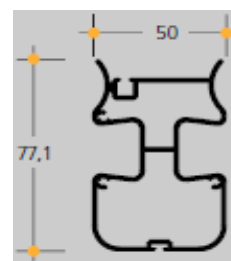

Sistema di fissaggio a pavimento e soffitto

ATTENZIONE:

La zanzariera è realizzabile solo se l'altezza dell'anta è 10cm in più della larghezza dell'anta stessa

Modello 2 ante a molla a scorrimento orizzontale cassonetto 50x59mm

50-1		Larghezza cm. (fino a)																		
		170	180	190	200	210	220	230	240	250	260	270	280	290	300	310	320	330	340	350
Alteza cm. (fino a)	80																			
	90																			
	100	921	923																	
	110	921	923	924	926															
	120	921	923	924	926	928	929													
	130	921	923	924	926	928	929	931	933											
	140	921	923	924	926	928	929	931	933	935	936									
	150	921	923	924	926	928	929	931	933	935	936	949	984							
	160	921	923	924	926	928	929	931	933	935	972	1009	1047	1084	1121					
	170	921	923	924	926	928	929	931	951	990	1030	1069	1109	1149	1188	1228	1268			
	180	921	923	924	926	928	929	962	1004	1046	1088	1130	1172	1213	1255	1297	1339	1381	1423	
	190	921	923	924	926	928	970	1014	1058	1102	1146	1190	1234	1278	1322	1366	1410	1454	1498	1542
	200	921	923	924	926	972	1019	1065	1111	1158	1204	1250	1296	1343	1389	1435	1482	1528	1574	1621
	210	921	923	924	971	1019	1068	1116	1165	1213	1262	1310	1359	1407	1456	1504	1553	1601	1650	1699
	220	921	923	964	1015	1066	1117	1167	1218	1269	1320	1371	1421	1472	1523	1574	1624	1675	1726	1777
	230	921	954	1007	1060	1113	1166	1219	1272	1325	1378	1431	1484	1537	1590	1643	1696	1749	1802	1855
	240	939	994	1049	1104	1160	1215	1270	1325	1381	1436	1491	1546	1601	1657	1712	1767	1822	1877	1933
250	977	1034	1092	1149	1206	1264	1321	1379	1436	1494	1551	1609	1666	1724	1781	1838	1896	1953	2011	
260	1015	1074	1134	1194	1253	1313	1373	1432	1492	1552	1611	1671	1731	1790	1850	1910	1969	2029	2089	
270	1052	1114	1176	1238	1300	1362	1424	1486	1548	1610	1672	1733	1795	1857	1919	1981	2043	2105	2167	
280	1090	1155	1219	1283	1347	1411	1475	1539	1604	1668	1732	1796	1860	1924	1988	2052	2117	2181	2245	