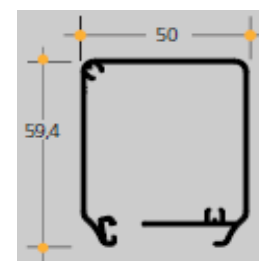

Sistema di fissaggio a pavimento e soffitto

ATTENZIONE:

La zanzariera è realizzabile solo se l'altezza dell'anta è 10cm in più della larghezza dell'anta stessa

Modello 2 ante a molla a scorrimento orizzontale cassonetto 50x59mm

50-1		Larghezza cm. (fino a)																		
		170	180	190	200	210	220	230	240	250	260	270	280	290	300	310	320	330	340	350
Alteza cm. (fino a)	80																			
	90																			
	100	921	923																	
	110	921	923	924	926															
	120	921	923	924	926	928	929													
	130	921	923	924	926	928	929	931	933											
	140	921	923	924	926	928	929	931	933	935	936									
	150	921	923	924	926	928	929	931	933	935	936	949	984							
	160	921	923	924	926	928	929	931	933	935	972	1009	1047	1084	1121					
	170	921	923	924	926	928	929	931	951	990	1030	1069	1109	1149	1188	1228	1268			
	180	921	923	924	926	928	929	962	1004	1046	1088	1130	1172	1213	1255	1297	1339	1381	1423	
	190	921	923	924	926	928	970	1014	1058	1102	1146	1190	1234	1278	1322	1366	1410	1454	1498	1542
	200	921	923	924	926	972	1019	1065	1111	1158	1204	1250	1296	1343	1389	1435	1482	1528	1574	1621
	210	921	923	924	971	1019	1068	1116	1165	1213	1262	1310	1359	1407	1456	1504	1553	1601	1650	1699
	220	921	923	964	1015	1066	1117	1167	1218	1269	1320	1371	1421	1472	1523	1574	1624	1675	1726	1777
	230	921	954	1007	1060	1113	1166	1219	1272	1325	1378	1431	1484	1537	1590	1643	1696	1749	1802	1855
	240	939	994	1049	1104	1160	1215	1270	1325	1381	1436	1491	1546	1601	1657	1712	1767	1822	1877	1933
250	977	1034	1092	1149	1206	1264	1321	1379	1436	1494	1551	1609	1666	1724	1781	1838	1896	1953	2011	
260	1015	1074	1134	1194	1253	1313	1373	1432	1492	1552	1611	1671	1731	1790	1850	1910	1969	2029	2089	
270	1052	1114	1176	1238	1300	1362	1424	1486	1548	1610	1672	1733	1795	1857	1919	1981	2043	2105	2167	
280	1090	1155	1219	1283	1347	1411	1475	1539	1604	1668	1732	1796	1860	1924	1988	2052	2117	2181	2245	