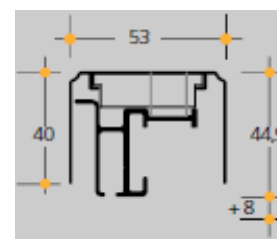

Sistema di fissaggio a pavimento e soffitto

ATTENZIONE:

La zanzariera è realizzabile solo se l'altezza dell'anta è 10cm in più della larghezza dell'anta stessa

Modello 2 ante a molla a scorrimento orizzontale cassonetto 50x59mm

50-1		Larghezza cm. (fino a)																		
		170	180	190	200	210	220	230	240	250	260	270	280	290	300	310	320	330	340	350
Alteza cm. (fino a)	80																			
	90																			
	100	921	923																	
	110	921	923	924	926															
	120	921	923	924	926	928	929													
	130	921	923	924	926	928	929	931	933											
	140	921	923	924	926	928	929	931	933	935	936									
	150	921	923	924	926	928	929	931	933	935	936	949	984							
	160	921	923	924	926	928	929	931	933	935	972	1009	1047	1084	1121					
	170	921	923	924	926	928	929	931	951	990	1030	1069	1109	1149	1188	1228	1268			
	180	921	923	924	926	928	929	962	1004	1046	1088	1130	1172	1213	1255	1297	1339	1381	1423	
	190	921	923	924	926	928	970	1014	1058	1102	1146	1190	1234	1278	1322	1366	1410	1454	1498	1542
	200	921	923	924	926	972	1019	1065	1111	1158	1204	1250	1296	1343	1389	1435	1482	1528	1574	1621
	210	921	923	924	971	1019	1068	1116	1165	1213	1262	1310	1359	1407	1456	1504	1553	1601	1650	1699
	220	921	923	964	1015	1066	1117	1167	1218	1269	1320	1371	1421	1472	1523	1574	1624	1675	1726	1777
	230	921	954	1007	1060	1113	1166	1219	1272	1325	1378	1431	1484	1537	1590	1643	1696	1749	1802	1855
	240	939	994	1049	1104	1160	1215	1270	1325	1381	1436	1491	1546	1601	1657	1712	1767	1822	1877	1933
250	977	1034	1092	1149	1206	1264	1321	1379	1436	1494	1551	1609	1666	1724	1781	1838	1896	1953	2011	
260	1015	1074	1134	1194	1253	1313	1373	1432	1492	1552	1611	1671	1731	1790	1850	1910	1969	2029	2089	
270	1052	1114	1176	1238	1300	1362	1424	1486	1548	1610	1672	1733	1795	1857	1919	1981	2043	2105	2167	
280	1090	1155	1219	1283	1347	1411	1475	1539	1604	1668	1732	1796	1860	1924	1988	2052	2117	2181	2245	