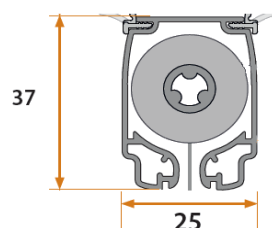

Piattina di scorrimento a pavimento spessore 3mm **(fornita di serie)**

Rete in fibra colore grigio con bottoni antivento

Accessori in plastica bianchi o grigi o bronzo (a discrezione del fabbricante)

Sistema di fissaggio a pavimento e soffitto

ATTENZIONE:

La zanzariera è realizzabile solo se l'altezza dell'anta è 10cm in più della larghezza dell'anta stessa

Modello 1 anta a frizione a scorrimento orizzontale cassonetto 25x37 mm

50,1		Larghezza cm. (fino a)																		
		50	60	70	80	90	100	110	120	130	140	150	160	170	180	190	200	210	220	230
Altezza cm. (fino a)	50																			
	60	434																		
	70	434	434																	
	80	434	434	434																
	90	434	434	434	434															
	100	434	434	434	434	434														
	110	434	434	434	434	434	434													
	120	434	434	434	434	434	434	434												
	130	434	434	434	434	434	434	434	434											
	140	434	434	434	434	434	434	434	434	434										
	150	434	434	434	434	434	434	434	434	434	434									
	160	434	434	434	434	434	434	434	434	434	434	451								
	170	434	434	434	434	434	434	434	434	434	443	480								
	180	434	434	434	434	434	434	434	434	434	469	508								
	190	434	434	434	434	434	434	434	434	454	495	536								
	200	434	434	434	434	434	434	434	477	521	564									
210	434	434	434	434	434	434	456	501	547	592										
220	434	434	434	434	434	477	525	573	621											
230	434	434	434	434	449	499	549	599	649											
240	434	434	434	434	469	521	573	625	677											
250	434	434	434	434	488	543	597	651	705											

Accessori

Profilo di riscontro con spazzolino	Fr. 20.- al ml.
Profilo rettangolare 40x20mm (per costruzione spallette e/o battuta nel caso di montaggio in facciata)	Fr. 44.- al ml.
Profilo rettangolare 50x20mm (per costruzione spallette e/o battuta nel caso di montaggio in facciata)	Fr. 46.- al ml.
Profilo rettangolare 60x20mm (per costruzione spallette e/o battuta nel caso di montaggio in facciata)	Fr. 48.- al ml.