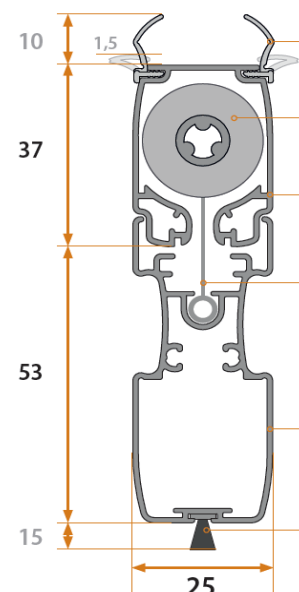

Piattina di scorrimento a pavimento spessore 3mm **(fornita di serie)**

Rete in fibra colore grigio con bottoni antivento

Accessori in plastica bianchi o grigi o bronzo (a discrezione del fabbricante)

Sistema di fissaggio a pavimento e soffitto

ATTENZIONE:

La zanzariera è realizzabile solo se l'altezza dell'anta è 10cm in più della larghezza dell'anta stessa

Modello 1 anta a frizione a scorrimento orizzontale cassonetto 25x37 mm

50,1		Larghezza cm. (fino a)																		
		50	60	70	80	90	100	110	120	130	140	150	160	170	180	190	200	210	220	230
Altezza cm. (fino a)	50																			
	60	434																		
	70	434	434																	
	80	434	434	434																
	90	434	434	434	434															
	100	434	434	434	434	434														
	110	434	434	434	434	434	434													
	120	434	434	434	434	434	434	434												
	130	434	434	434	434	434	434	434	434											
	140	434	434	434	434	434	434	434	434	434										
	150	434	434	434	434	434	434	434	434	434	434									
	160	434	434	434	434	434	434	434	434	434	434	451								
	170	434	434	434	434	434	434	434	434	434	443	480								
	180	434	434	434	434	434	434	434	434	434	469	508								
	190	434	434	434	434	434	434	434	434	454	495	536								
	200	434	434	434	434	434	434	434	477	521	564									
210	434	434	434	434	434	434	456	501	547	592										
220	434	434	434	434	434	477	525	573	621											
230	434	434	434	434	449	499	549	599	649											
240	434	434	434	434	469	521	573	625	677											
250	434	434	434	434	488	543	597	651	705											

Accessori

Profilo di riscontro con spazzolino	Fr. 20.- al ml.
Profilo rettangolare 40x20mm (per costruzione spallette e/o battuta nel caso di montaggio in facciata)	Fr. 44.- al ml.
Profilo rettangolare 50x20mm (per costruzione spallette e/o battuta nel caso di montaggio in facciata)	Fr. 46.- al ml.
Profilo rettangolare 60x20mm (per costruzione spallette e/o battuta nel caso di montaggio in facciata)	Fr. 48.- al ml.