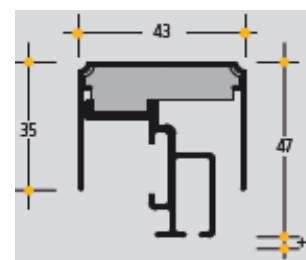

Piattina di scorrimento a pavimento spessore 3mm **(fornita di serie)**

Rete in fibra colore grigio con bottoni antivento

Accessori in plastica color bronzo o bianchi o grigi (a discrezione del fabbricante)

Sistema di fissaggio a pavimento e soffitto

ATTENZIONE:

La zanzariera è realizzabile solo se l'altezza è 10cm in più della larghezza

Modello 1 anta a frizione a scorrimento orizzontale cassonetto 40x40mm

50,1	Larghezza cm. (fino a)																		
	80	90	100	110	120	130	140	150	160	170	180	190	200	210	220	230	240	250	260
80																			
90	422																		
100	422	424																	
110	422	424	426																
120	422	424	426	428															
130	422	424	426	428	430														
140	422	424	426	428	430	431													
150	422	424	426	428	430	431	454												
160	422	424	426	428	430	448	482	517											
170	422	424	426	428	438	474	511	547											
180	422	424	426	428	462	501	539	578											
190	422	424	426	446	487	527	568	608											
200	422	424	426	469	511	554	596	639											
210	422	424	446	491	536	580	625	670											
220	422	424	467	513	560	607	654	700											
230	422	438	487	536	585	633	682	731											
240	422	457	508	558	609	660	711	761											
250	422	475	528	581	634	686	739	792											
260																			
270																			
280																			

Accessori

Profilo di riscontro con spazzolino	Fr. 21.- al ml.
Profilo rettangolare 40x20mm (per costruzione spallette e/o battuta nel caso di montaggio in facciata)	Fr. 44.- al ml.
Profilo rettangolare 50x20mm (per costruzione spallette e/o battuta nel caso di montaggio in facciata)	Fr. 46.- al ml.
Profilo rettangolare 60x20mm (per costruzione spallette e/o battuta nel caso di montaggio in facciata)	Fr. 48.- al ml.