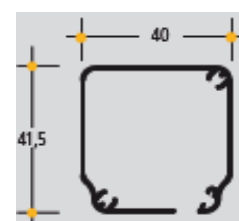

Piattina di scorrimento a pavimento spessore 3mm **(fornita di serie)**

Rete in fibra colore grigio con bottoni antivento

Accessori in plastica color bronzo o bianchi o grigi (a discrezione del fabbricante)

Sistema di fissaggio a pavimento e soffitto

ATTENZIONE:

La zanzariera è realizzabile solo se l'altezza è 10cm in più della larghezza

Modello 1 anta a frizione a scorrimento orizzontale cassonetto 40x40mm

50,1	Larghezza cm. (fino a)																		
	80	90	100	110	120	130	140	150	160	170	180	190	200	210	220	230	240	250	260
80																			
90	422																		
100	422	424																	
110	422	424	426																
120	422	424	426	428															
130	422	424	426	428	430														
140	422	424	426	428	430	431													
150	422	424	426	428	430	431	454												
160	422	424	426	428	430	448	482	517											
170	422	424	426	428	438	474	511	547											
180	422	424	426	428	462	501	539	578											
190	422	424	426	446	487	527	568	608											
200	422	424	426	469	511	554	596	639											
210	422	424	446	491	536	580	625	670											
220	422	424	467	513	560	607	654	700											
230	422	438	487	536	585	633	682	731											
240	422	457	508	558	609	660	711	761											
250	422	475	528	581	634	686	739	792											
260																			
270																			
280																			

Accessori

Profilo di riscontro con spazzolino	Fr. 21.- al ml.
Profilo rettangolare 40x20mm (per costruzione spallette e/o battuta nel caso di montaggio in facciata)	Fr. 44.- al ml.
Profilo rettangolare 50x20mm (per costruzione spallette e/o battuta nel caso di montaggio in facciata)	Fr. 46.- al ml.
Profilo rettangolare 60x20mm (per costruzione spallette e/o battuta nel caso di montaggio in facciata)	Fr. 48.- al ml.