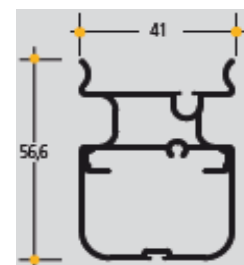

Piattina di scorrimento a pavimento spessore 3mm **(fornita di serie)**

Rete in fibra colore grigio con bottoni antivento

Accessori in plastica color bronzo o bianchi o grigi (a discrezione del fabbricante)

Sistema di fissaggio a pavimento e soffitto

ATTENZIONE:

La zanzariera è realizzabile solo se l'altezza è 10cm in più della larghezza

Modello 1 anta a frizione a scorrimento orizzontale cassonetto 40x40mm

50,1	Larghezza cm. (fino a)																		
	80	90	100	110	120	130	140	150	160	170	180	190	200	210	220	230	240	250	260
80																			
90	422																		
100	422	424																	
110	422	424	426																
120	422	424	426	428															
130	422	424	426	428	430														
140	422	424	426	428	430	431													
150	422	424	426	428	430	431	454												
160	422	424	426	428	430	448	482	517											
170	422	424	426	428	438	474	511	547											
180	422	424	426	428	462	501	539	578											
190	422	424	426	446	487	527	568	608											
200	422	424	426	469	511	554	596	639											
210	422	424	446	491	536	580	625	670											
220	422	424	467	513	560	607	654	700											
230	422	438	487	536	585	633	682	731											
240	422	457	508	558	609	660	711	761											
250	422	475	528	581	634	686	739	792											
260																			
270																			
280																			

Accessori

Profilo di riscontro con spazzolino	Fr. 21.- al ml.
Profilo rettangolare 40x20mm (per costruzione spallette e/o battuta nel caso di montaggio in facciata)	Fr. 44.- al ml.
Profilo rettangolare 50x20mm (per costruzione spallette e/o battuta nel caso di montaggio in facciata)	Fr. 46.- al ml.
Profilo rettangolare 60x20mm (per costruzione spallette e/o battuta nel caso di montaggio in facciata)	Fr. 48.- al ml.