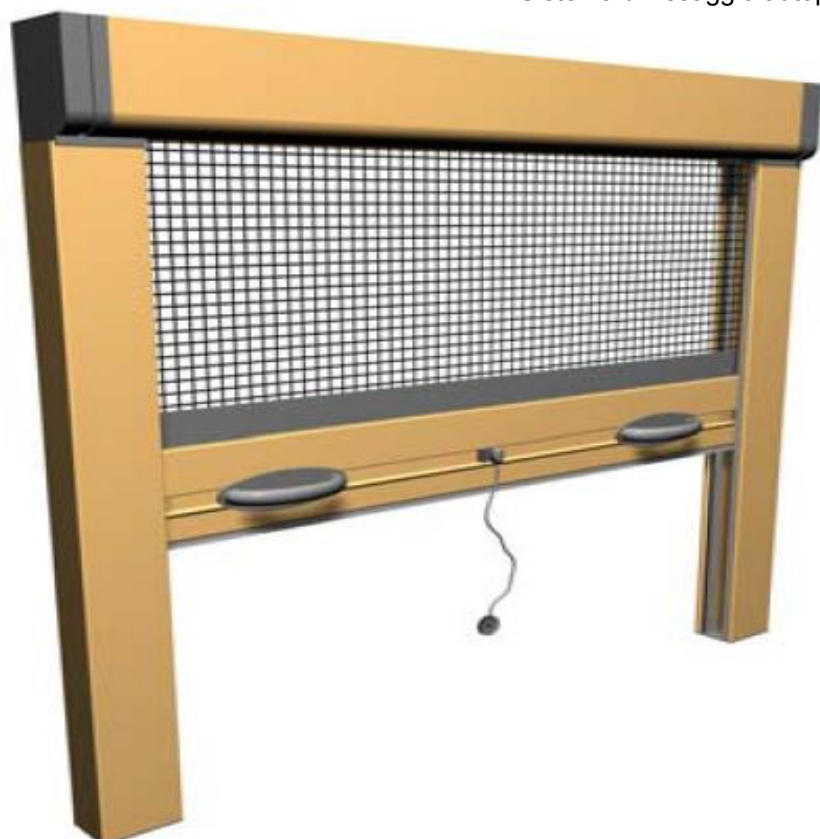

Zanzariera MINI Bettio - Listino prezzi al PUBBLICO - 2017

Valido dal 1-gennaio-2017 (Montaggio escluso)

Caratteristiche standard

Meccanica colore bianco Ral 9010 o argento verniciato, o bronzo verniciato (altri colori con supplemento di prezzo)

Guide in luce da 33x24mm e **molla frizionata (fornita di serie)**

Rete in fibra colore grigio

Accessori in plastica antracite

Sistema di fissaggio autoportante

Per maggiori specifiche vedere la scheda tecnica

Modello a molla con mini-cassonetto 35x47mm

50,1	Larghezza cm. (fino a)																		
	80	90	100	110	120	130	140	150	160	170	180	190	200	210	220	230	240	250	260
80	182	182	182	182	182	182	182	182	182	182	182								
90	182	182	182	182	182	182	182	182	182	185	194								
100	182	182	182	182	182	182	182	182	192	202	213								
110	182	182	182	182	182	182	186	197	209	220	231								
120	182	182	182	182	182	188	200	213	225	237	249								
130	182	182	182	182	188	201	215	228	241	254	268								
140	182	182	182	186	200	215	229	243	257	272	286								
150	182	182	182	197	213	228	243	259	274	289	304								
160																			
170																			
180																			
190																			
200																			
210																			
220																			
230																			
240																			
250																			
260																			
270																			
280																			

Accessori

Profilo rettangolare 40x20mm (per costruzione spallette e/o battuta nel caso di montaggio in facciata)	Fr. 44.- al ml.
Profilo rettangolare 50x20mm (per costruzione spallette e/o battuta nel caso di montaggio in facciata)	Fr. 46.- al ml.
Profilo rettangolare 60x20mm (per costruzione spallette e/o battuta nel caso di montaggio in facciata)	Fr. 48.- al ml.