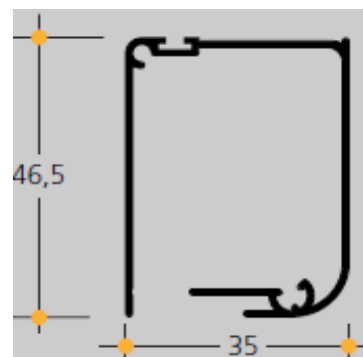

Guide in luce da 33x24mm e **molla frizionata (fornita di serie)**

Rete in fibra colore grigio

Accessori in plastica antracite

Sistema di fissaggio autoportante

Per maggiori specifiche vedere la scheda tecnica

Modello a molla con mini-cassonetto 35x47mm

50,1	Larghezza cm. (fino a)																		
	80	90	100	110	120	130	140	150	160	170	180	190	200	210	220	230	240	250	260
80	182	182	182	182	182	182	182	182	182	182	182								
90	182	182	182	182	182	182	182	182	182	185	194								
100	182	182	182	182	182	182	182	182	192	202	213								
110	182	182	182	182	182	182	186	197	209	220	231								
120	182	182	182	182	182	188	200	213	225	237	249								
130	182	182	182	182	188	201	215	228	241	254	268								
140	182	182	182	186	200	215	229	243	257	272	286								
150	182	182	182	197	213	228	243	259	274	289	304								
160																			
170																			
180																			
190																			
200																			
210																			
220																			
230																			
240																			
250																			
260																			
270																			
280																			

Accessori

Profilo rettangolare 40x20mm (per costruzione spallette e/o battuta nel caso di montaggio in facciata)	Fr. 44.- al ml.
Profilo rettangolare 50x20mm (per costruzione spallette e/o battuta nel caso di montaggio in facciata)	Fr. 46.- al ml.
Profilo rettangolare 60x20mm (per costruzione spallette e/o battuta nel caso di montaggio in facciata)	Fr. 48.- al ml.