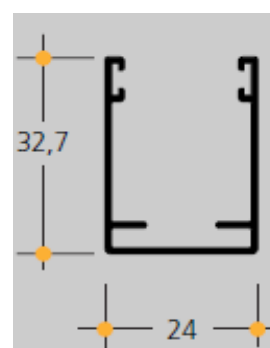

Guide in luce da 33x24mm e **molla frizionata (fornita di serie)**

Rete in fibra colore grigio

Accessori in plastica antracite

Sistema di fissaggio autoportante

Per maggiori specifiche vedere la scheda tecnica

Modello a molla con mini-cassonetto 35x47mm

50,1	Larghezza cm. (fino a)																		
	80	90	100	110	120	130	140	150	160	170	180	190	200	210	220	230	240	250	260
80	182	182	182	182	182	182	182	182	182	182	182								
90	182	182	182	182	182	182	182	182	182	185	194								
100	182	182	182	182	182	182	182	182	192	202	213								
110	182	182	182	182	182	182	186	197	209	220	231								
120	182	182	182	182	182	188	200	213	225	237	249								
130	182	182	182	182	188	201	215	228	241	254	268								
140	182	182	182	186	200	215	229	243	257	272	286								
150	182	182	182	197	213	228	243	259	274	289	304								
160																			
170																			
180																			
190																			
200																			
210																			
220																			
230																			
240																			
250																			
260																			
270																			
280																			

Accessori

Profilo rettangolare 40x20mm (per costruzione spallette e/o battuta nel caso di montaggio in facciata)	Fr. 44.- al ml.
Profilo rettangolare 50x20mm (per costruzione spallette e/o battuta nel caso di montaggio in facciata)	Fr. 46.- al ml.
Profilo rettangolare 60x20mm (per costruzione spallette e/o battuta nel caso di montaggio in facciata)	Fr. 48.- al ml.