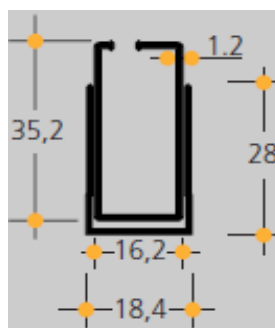

Sistema di fissaggio laterale

Modello a catenella con cassonetto 46x46mm e molla di recupero

50,1		Larghezza cm. (fino a)																		
		80	90	100	110	120	130	140	150	160	170	180	190	200	210	220	230	240	250	260
Altezza cm. (fino a)	80	245	245	245	245	245	245	245	245	245	245	245	248	261	274	287	300	313	326	
	90	245	245	245	245	245	245	245	245	245	249	264	279	293	308	323	337	352	367	
	100	245	245	245	245	245	245	245	245	261	277	293	310	326	342	359	375	391	408	
	110	245	245	245	245	245	245	251	269	287	305	323	341	359	377	394	412	430	448	
	120	245	245	245	245	245	254	274	293	313	333	352	372	391	411	430	450	469	489	
	130	245	245	245	245	254	275	297	318	339	360	381	403	424	445	466	487	509	530	
	140	245	245	245	251	274	297	319	342	365	388	411	434	456	479	502	525	548	571	
	150	245	245	245	269	293	318	342	367	391	416	440	465	489	513	538	562	587	611	
	160	245	245	261	287	313	339	365	391	417	443	469	496	522	548	574	600	626	652	
	170	245	249	277	305	333	360	388	416	443	471	499	526	554	582	610	637	665	693	
	180	245	264	293	323	352	381	411	440	469	499	528	557	587	616	645	675	704	734	
	190	248	279	310	341	372	403	434	465	496	526	557	588	619						
	200	261	293	326	359	391	424	456	489	522	554	587	619	652						
	210	274	308	342	377	411	445	479	513	548	582	616	650	685						
	220	287	323	359	394	430	466	502	538	574	610	645	681	717						
	230	300	337	375	412	450	487	525	562	600	637	675	712	750						
240		352	391	430	469	509	548	587	626	665	704	743	782							
250		367	408	448	489	530	571	611	652	693	734	774	815							
260																				
270																				
280																				