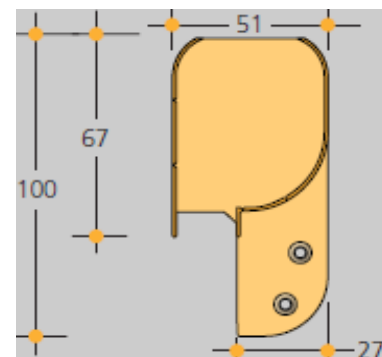

Sistema di fissaggio laterale

Modello a catenella con cassonetto 46x46mm e molla di recupero

50,1		Larghezza cm. (fino a)																		
		80	90	100	110	120	130	140	150	160	170	180	190	200	210	220	230	240	250	260
Altezza cm. (fino a)	80	245	245	245	245	245	245	245	245	245	245	245	248	261	274	287	300	313	326	
	90	245	245	245	245	245	245	245	245	245	249	264	279	293	308	323	337	352	367	
	100	245	245	245	245	245	245	245	245	261	277	293	310	326	342	359	375	391	408	
	110	245	245	245	245	245	245	251	269	287	305	323	341	359	377	394	412	430	448	
	120	245	245	245	245	245	254	274	293	313	333	352	372	391	411	430	450	469	489	
	130	245	245	245	245	254	275	297	318	339	360	381	403	424	445	466	487	509	530	
	140	245	245	245	251	274	297	319	342	365	388	411	434	456	479	502	525	548	571	
	150	245	245	245	269	293	318	342	367	391	416	440	465	489	513	538	562	587	611	
	160	245	245	261	287	313	339	365	391	417	443	469	496	522	548	574	600	626	652	
	170	245	249	277	305	333	360	388	416	443	471	499	526	554	582	610	637	665	693	
	180	245	264	293	323	352	381	411	440	469	499	528	557	587	616	645	675	704	734	
	190	248	279	310	341	372	403	434	465	496	526	557	588	619						
	200	261	293	326	359	391	424	456	489	522	554	587	619	652						
	210	274	308	342	377	411	445	479	513	548	582	616	650	685						
	220	287	323	359	394	430	466	502	538	574	610	645	681	717						
	230	300	337	375	412	450	487	525	562	600	637	675	712	750						
240		352	391	430	469	509	548	587	626	665	704	743	782							
250		367	408	448	489	530	571	611	652	693	734	774	815							
260																				
270																				
280																				