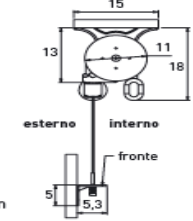

Tenda modello SPAGNA CAVETTI - Listino prezzo 2013

Caratteristiche standard

- Meccanica alluminio colore bianco Ral 9016 o grigio Ral 9006 (altri colori con supplemento di prezzo)
- Rullo a vista con cavi guida inox, senza cassonetto (cassonetto su richiesta con supplemento di prezzo)
- Tessuti acrilici standard di serie, senza volant (altri tessuti con supplemento di prezzo)
- Movimento ad argano con manovella asportabile (o a motore con supplemento di prezzo)
- Piastre di supporto predisposte per attacco a parete, a soffitto, o a spallina

Si consiglia di vedere anche la scheda tecnica

Attenzione: il cassonetto non si può montare con altezze superiori a cm. 250

cavetto - tenda - 4 mm

Attacco a parete

Attacco a soffitto

Ingombri con cassonetto

cavetto - tenda - 10 mm

Attacco a parete

Attacco a soffitto

Modello SPAGNA CAVETTI ad argano, e supplementi per motori e cassonetto

		Larghezza cm. (fino a)														
		117	180	234	300	352	420	469								
Altezza cm. (fino a)	160	492	664	698	866	901	1068	1112								
	190	512	702	738	921	959	1141	1187								
	240	547	768	804	1014	1052	1265	1313								
	300	591	846	881	1130	1165	1413	1460								
		211	211	211	211	211	211	211						Suppl. Motore standard		
		496	496	496	496	496	496	496						Suppl. Motore Radio		
		2	2	2	2	2	2	2						Nr. supporti		
		153	182	210	239	266	295	323						Suppl. per cassonetto		