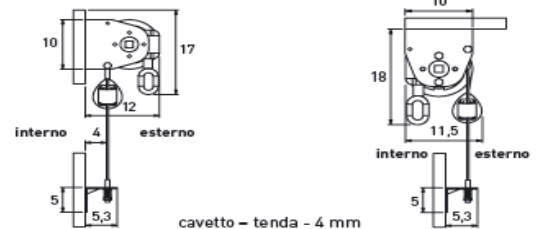

Tenda modello SPAGNA CAVETTI - Listino prezzo 2013

Caratteristiche standard

- Meccanica alluminio colore bianco Ral 9016 o grigio Ral 9006 (altri colori con supplemento di prezzo)
- Rullo a vista con cavi guida inox, senza cassonetto (cassonetto su richiesta con supplemento di prezzo)
- Tessuti acrilici standard di serie, senza volant (altri tessuti con supplemento di prezzo)
- Movimento ad argano con manovella asportabile (o a motore con supplemento di prezzo)
- Piastre di supporto predisposte per attacco a parete, a soffitto, o a spallina

Si consiglia di vedere anche la scheda tecnica

Attenzione: il cassonetto non si può montare con altezze superiori a cm. 250

cavetto - tenda - 4 mm

Attacco a parete

Attacco a soffitto

Ingombri con cassonetto

cavetto - tenda - 10 mm

Attacco a parete

Attacco a soffitto

Modello SPAGNA CAVETTI ad argano, e supplementi per motori e cassonetto

		Larghezza cm. (fino a)														
		117	180	234	300	352	420	469								
Altezza cm. (fino a)	160	492	664	698	866	901	1068	1112								
	190	512	702	738	921	959	1141	1187								
	240	547	768	804	1014	1052	1265	1313								
	300	591	846	881	1130	1165	1413	1460								
		211	211	211	211	211	211	211						Suppl. Motore standard		
		496	496	496	496	496	496	496						Suppl. Motore Radio		
		2	2	2	2	2	2	2						Nr. supporti		
		153	182	210	239	266	295	323						Suppl. per cassonetto		