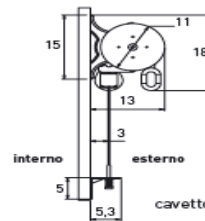

Si consiglia di vedere anche la scheda tecnica

Attenzione: il cassonetto non si può montare con altezze superiori a cm. 250

cavetto - tenda - 4 mm

Attacco a parete

Attacco a soffitto

Ingombri con cassonetto

cavetto - tenda - 10 mm

Attacco a parete

Attacco a soffitto

Modello SPAGNA CAVETTI ad argano, e supplementi per motori e cassonetto

		Larghezza cm. (fino a)														
		117	180	234	300	352	420	469								
Altezza cm. (fino a)	160	492	664	698	866	901	1068	1112								
	190	512	702	738	921	959	1141	1187								
	240	547	768	804	1014	1052	1265	1313								
	300	591	846	881	1130	1165	1413	1460								
		211	211	211	211	211	211	211						Suppl. Motore standard		
		496	496	496	496	496	496	496						Suppl. Motore Radio		
		2	2	2	2	2	2	2						Nr. supporti		
		153	182	210	239	266	295	323						Suppl. per cassonetto		