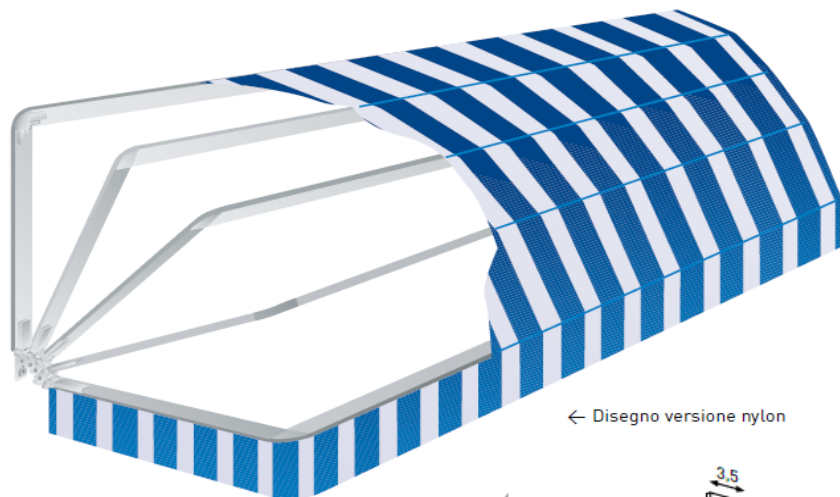

Cappottina RIO - RIO PLUS - Listino prezzo 2013

Caratteristiche standard

- Meccanica alluminio colore bianco Ral 9016 o argento Ral 9006 (colori Elite e Metal con supplemento di prezzo)
- Movimento di serie a corda (movimento ad argano o a motore con supplemento di prezzo)
- Ragghera e angoli in nylon bianco o grigio di serie (ragghera e angoli in alluminio con supplemento di prezzo)
- Tessuti acrilici standard e volant h.25 di serie (altri tessuti con supplemento di prezzo)
- Sistema di fissaggio a parete K115 di serie (altri sistemi di fissaggio con supplemento di prezzo)

Si consiglia di vedere anche la scheda tecnica

← Disegno versione nylon

Attacco a parete di serie K 115 in acciaio zincato polverizzato

Attacco a parete FR 114 in acciaio inox polverizzato

Attacco a soffitto K 116 in alluminio polverizzato

Attacco a spallina K 117 in acciaio zincato polverizzato cm 7, 14, 16, 18.

Modello RIO profilo 15x45mm e RIO-PLUS profilo 15x60mm

		Larghezza cm. (fino a)												Spicchi	
		150	200	250	300	350	400	450	500	550	600	650	700		
Sporgenza cm. (fino a)	70	756	815	894	980	1059	1089	1210	1283					3	
	80	827	857	940	1029	1113	1176	1297	1339					3	
	90	857	920	1008	1062	1150	1215	1336	1415					3	
	100	884	952	1041	1136	1225	1255	1378	1459					3	
	110	1071	1155	1252	1320	1417	1502	1651	1746					4	
	120	1071	1155	1252	1320	1417	1502	1651	1746					4	
	130	1110	1199	1297	1413	1511	1553	1704	1802					4	
	140	1194	1231	1334	1455	1555	1648	1783	1850					4	
	150	1329	1424	1543	1608	1741	1836	2025	2137					5	
	160		1480	1599	1725	1858	1899	2081	2198					5	
	170														
180															
190															
200															