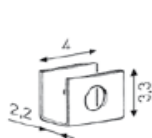

Cappottina RIO - RIO PLUS - Listino prezzo 2013

Caratteristiche standard

- Meccanica alluminio colore bianco Ral 9016 o argento Ral 9006 (colori Elite e Metal con supplemento di prezzo)
- Movimento di serie a corda (movimento ad argano o a motore con supplemento di prezzo)
- Ragghera e angoli in nylon bianco o grigio di serie (ragghera e angoli in alluminio con supplemento di prezzo)
- Tessuti acrilici standard e volant h.25 di serie (altri tessuti con supplemento di prezzo)
- Sistema di fissaggio a parete K115 di serie (altri sistemi di fissaggio con supplemento di prezzo)

Si consiglia di vedere anche la scheda tecnica

← Disegno versione nylon

Attacco a parete di serie K 115 in acciaio zincato polverizzato

Attacco a parete FR 114 in acciaio inox polverizzato

Attacco a soffitto K 116 in alluminio polverizzato

Attacco a spallina K 117 in acciaio zincato polverizzato cm 7, 14, 16, 18.

Modello RIO profilo 15x45mm e RIO-PLUS profilo 15x60mm

		Larghezza cm. (fino a)												Spicchi	
		150	200	250	300	350	400	450	500	550	600	650	700		
Sporgenza cm. (fino a)	70	756	815	894	980	1059	1089	1210	1283					3	
	80	827	857	940	1029	1113	1176	1297	1339					3	
	90	857	920	1008	1062	1150	1215	1336	1415					3	
	100	884	952	1041	1136	1225	1255	1378	1459					3	
	110	1071	1155	1252	1320	1417	1502	1651	1746					4	
	120	1071	1155	1252	1320	1417	1502	1651	1746					4	
	130	1110	1199	1297	1413	1511	1553	1704	1802					4	
	140	1194	1231	1334	1455	1555	1648	1783	1850					4	
	150	1329	1424	1543	1608	1741	1836	2025	2137					5	
	160		1480	1599	1725	1858	1899	2081	2198					5	
	170														
180															
190															
200															