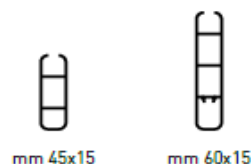

Attacco a parete di serie K 115 in acciaio zincato polverizzato