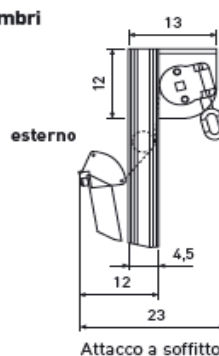

### Caratteristiche standard

- Meccanica alluminio colore bianco Ral 9016 o grigio Ral 9006 (altri colori con supplemento di prezzo)
- Rullo a vista con guide estruse 45x30mm, senza cassonetto (o con cassonetto con supplemento di prezzo)
- Tessuti acrilici standard di serie, con volant h.25cm (altri tessuti con supplemento di prezzo)
- Movimento ad argano con manovella asportabile (o a motore con supplemento di prezzo)
- Piastre di supporto predisposte per attacco a parete, a soffitto, o a spallina

Si consiglia di vedere anche la scheda  
tecnica

**Attenzione: il cassonetto non si può  
montare con altezze superiori a cm.  
250 e nemmeno con larghezze  
superiori a cm. 471**

**Attenzione gli ingombri con cassonetto  
sono diversi vedi scheda tecnica**