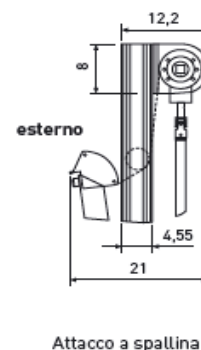

### Caratteristiche standard

- Meccanica alluminio colore bianco Ral 9016 o grigio Ral 9006 (altri colori con supplemento di prezzo)
- Rullo a vista con guide estruse 45x30mm, senza cassonetto (o con cassonetto con supplemento di prezzo)
- Tessuti acrilici standard di serie, con volant h.25cm (altri tessuti con supplemento di prezzo)
- Movimento ad argano con manovella asportabile (o a motore con supplemento di prezzo)
- Piastre di supporto predisposte per attacco a parete, a soffitto, o a spallina

Si consiglia di vedere anche la scheda  
tecnica

**Attenzione: il cassonetto non si può  
montare con altezze superiori a cm.  
250 e nemmeno con larghezze  
superiori a cm. 471**

**Attenzione gli ingombri con cassonetto  
sono diversi vedi scheda tecnica**

### Modello CIPRO guide pesanti ad argano, e supplementi per motori e cassonetto

		Larghezza cm. ( fino a )											
		119	180	236	300	354	420	471	590				
Altezza cm. ( fino a )	160	682	851	893	1061	1103	1274	1326	1650				
	190	715	903	943	1130	1169	1356	1408	1745				
	240	755	955	994	1200	1238	1439	1491	1911				
	300	841	1087	1130	1375	1417	1663	1716	2124				
		211	211	211	211	211	211	211	211			Suppl. Motore standard	
		496	496	496	496	496	496	496	496			Suppl. Motore Radio	
		2	2	2	2	2	2	2	2			Nr. supporti	
		153	182	210	239	266	295	323				Suppl. per cassonetto	