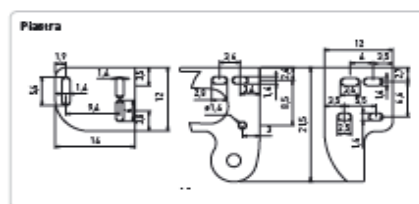

**Tenda modello ARIZONA 2 - Listino prezzo 2013**

**Caratteristiche standard**

- Meccanica alluminio colore bianco Ral 9016 o argento Ral 9006 (colori Elite e Metal con supplemento di prezzo)
- Inclinazione braccia da 5 a 55 gradi con attacco a parete e da 5 a 65 gradi con attacco a soffitto o spallina
- Tessuti acrilici standard di serie, con volant di serie h.25cm. (altri tessuti con supplemento di prezzo)
- Baccia NEO fino a cm.225 di sporgenza, e braccia NEG rinforzati a partire da cm.250 di sporgenza
- Piastre di supporto predisposte per attacco a parete, a soffitto, o a spallina

**Modello ARIZONA 2 ad argano, e supplementi per eventuale motore**

		Larghezza cm. ( fino a )							minim. 2	minim. 4
		238	300	355	420	473			braccia	braccia
<b>Sporgenza cm. ( fino a )</b>	125	842	966	1003	1130	1181			168	
	150	882	1021	1056	1198	1249			192	
	175	921	1074	1110	1265	1316			216	
	200		1129	1163	1333	1384			240	
	225		1181	1214	1400	1451			264	
	250		1264	1298	1495	1604			294	
	275			1351	1561	1674			317	
	300			1406	1630	1739			341	
		211	211	211	211	211				Supp. Motore standard
		547	547	547	547	547				Supp. Motore Radio
		2	2	2	2	2				Nr. supporti
		0	0	0	0	0				Nr. Reggirullo