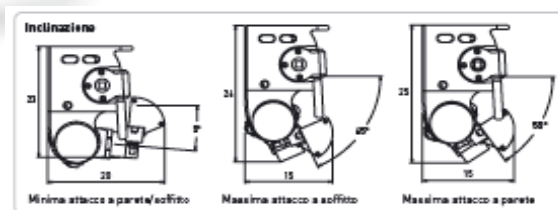

**Tenda modello ARIZONA 2 - Listino prezzo 2013**

**Caratteristiche standard**

- Meccanica alluminio colore bianco Ral 9016 o argento Ral 9006 (colori Elite e Metal con supplemento di prezzo)
- Inclinazione braccia da 5 a 55 gradi con attacco a parete e da 5 a 65 gradi con attacco a soffitto o spallina
- Tessuti acrilici standard di serie, con volant di serie h.25cm. (altri tessuti con supplemento di prezzo)
- Baccia NEO fino a cm.225 di sporgenza, e braccia NEG rinforzati a partire da cm.250 di sporgenza
- Piastre di supporto predisposte per attacco a parete, a soffitto, o a spallina

**Si consiglia di vedere anche la scheda tecnica**

**Attenzione ai prezzi in rosso, controllare che la larghezza della tenda sia superiore alla larghezza minima indicata nella colonna apposta a destra**

**Modello ARIZONA 2 ad argano, e supplementi per eventuale motore**

		Larghezza cm. ( fino a )							minim. 2	minim. 4
		238	300	355	420	473			braccia	braccia
<b>Sporgenza cm. ( fino a )</b>	125	842	966	1003	1130	1181			168	
	150	882	1021	1056	1198	1249			192	
	175	921	1074	1110	1265	1316			216	
	200		1129	1163	1333	1384			240	
	225		1181	1214	1400	1451			264	
	250		1264	1298	1495	1604			294	
	275			1351	1561	1674			317	
	300			1406	1630	1739			341	
		211	211	211	211	211				Supp. Motore standard
		547	547	547	547	547				Supp. Motore Radio
		2	2	2	2	2				Nr. supporti
		0	0	0	0	0				Nr. Reggirullo